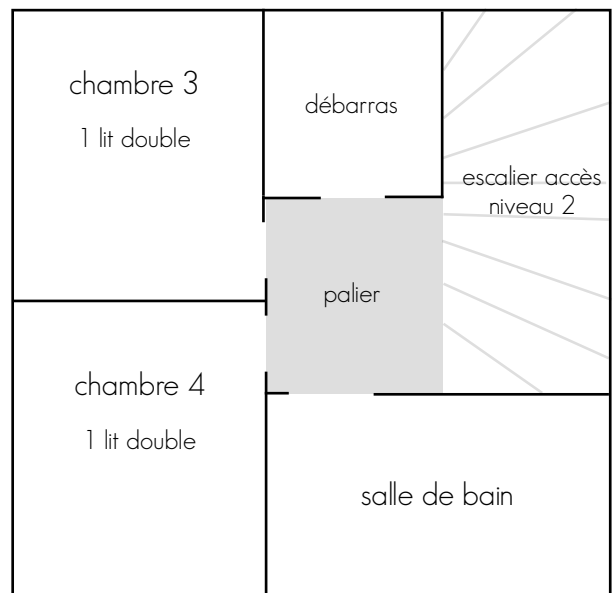

APPARTEMENT MIS A DISPOSITION

Niveau 1

Niveau 2

Équipements

- Frigo
- Four
- Cuisinière
- Micro-ondes
- Cafetière
- Bouilloire
- Sèche-cheveux
- Draps
- Wifi