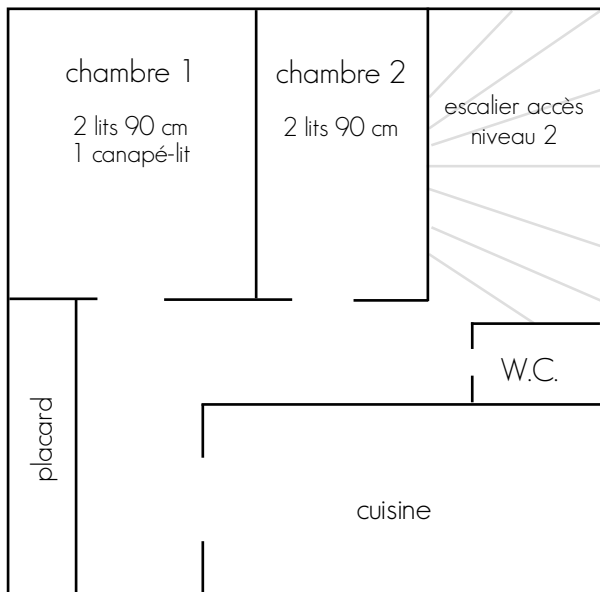

APPARTEMENT MIS A DISPOSITION

Niveau 1

Niveau 2

Équipements

- Frigo
- Four
- Cuisinière
- Micro-ondes
- Cafetière
- Bouilloire
- Sèche-cheveux
- Draps
- Wifi